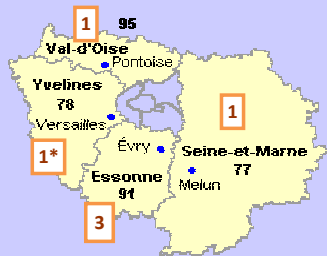

Zoom région Ile-de-France

2ème couronne