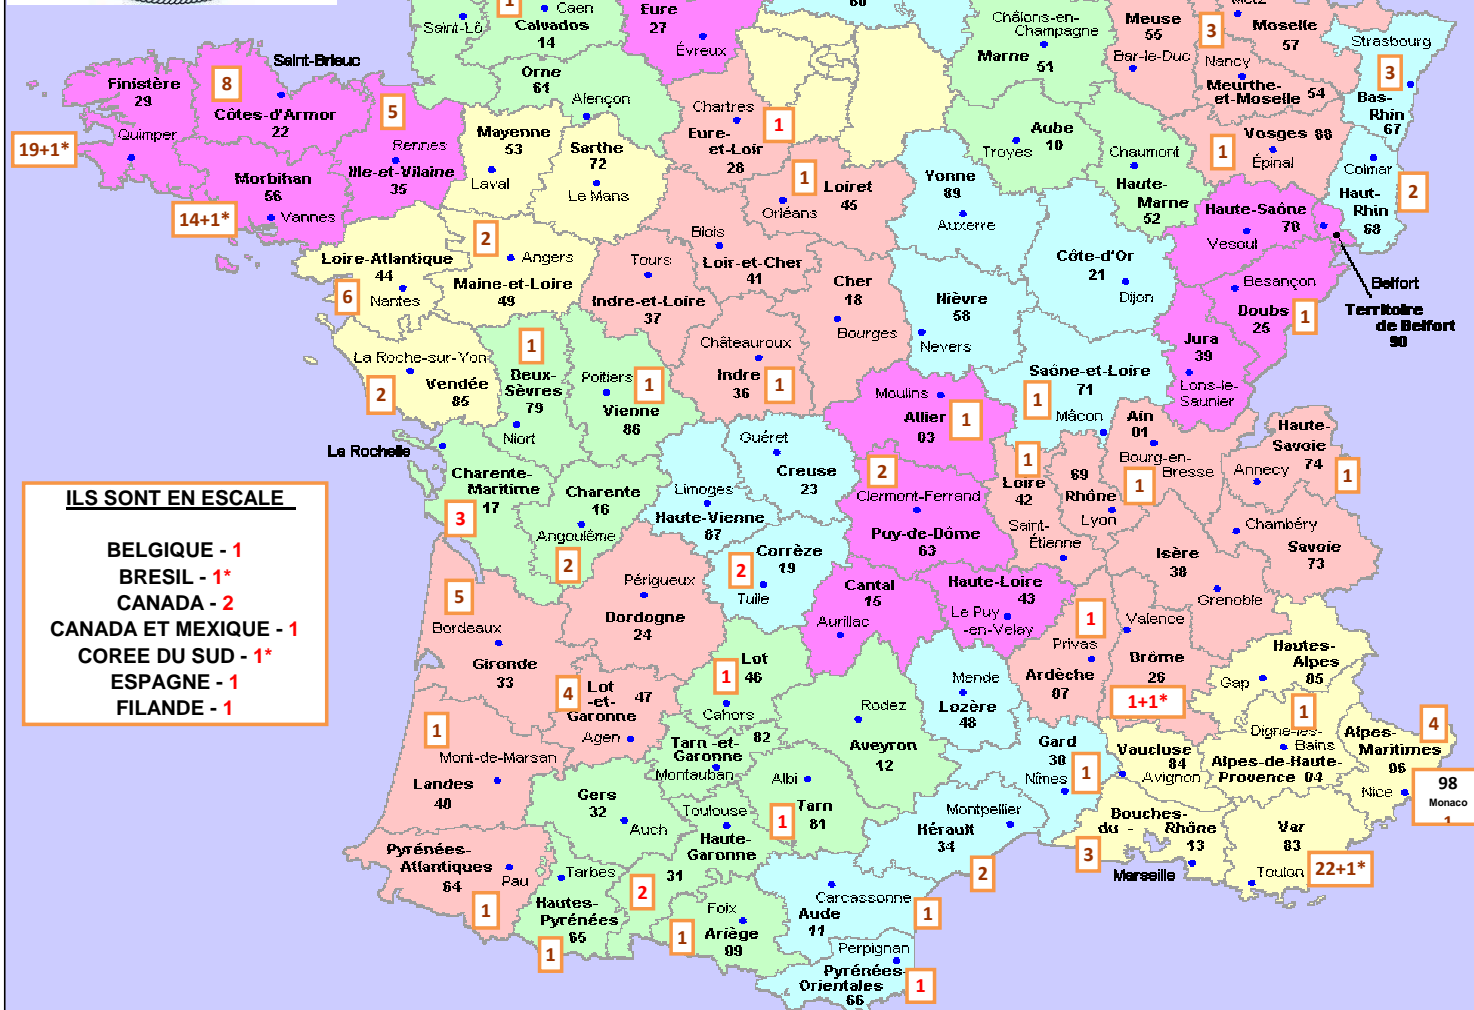

# AMICALE DES ANCIENS MARINS DE L'A.E. COMMANDANT BOURDAIS

## POSTES DE MOUILLAGE DES 181 MEMBRES DE L'AMICALE

Un \* dans un  indique qu'un membre a deux adresses

A Jour au 01/01/2012

### Zoom région Ile-de-France

### Départements d'Outre-Mer (D.O.M.)